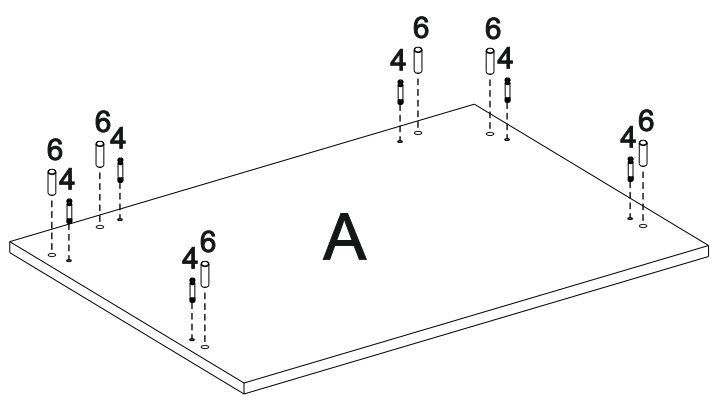

## Стол письменный ЛАЙТ

№	Наименование	Изображение	Кол-во
1	Гвоздь толевый 2x20		8
2	Заглушка эксцентрик		10
3	Подпятник пласт.		4
4	Стойка к эксцентрику (Дюбель )		10
5	Стяжка эксцентрика		10
6	Шкант		10

ВхШхГ  
(750x750x540)

№	Наименование детали	Позиция по рис.	Размер, мм.	Кол-во
1	Столешница	А	724x330x16	1
2	Опора левая	Б	300x120x16	3
3	Опора правая	В	300x120x16	3
4	Царга	Г	313x120x16	3

1

2

3

4