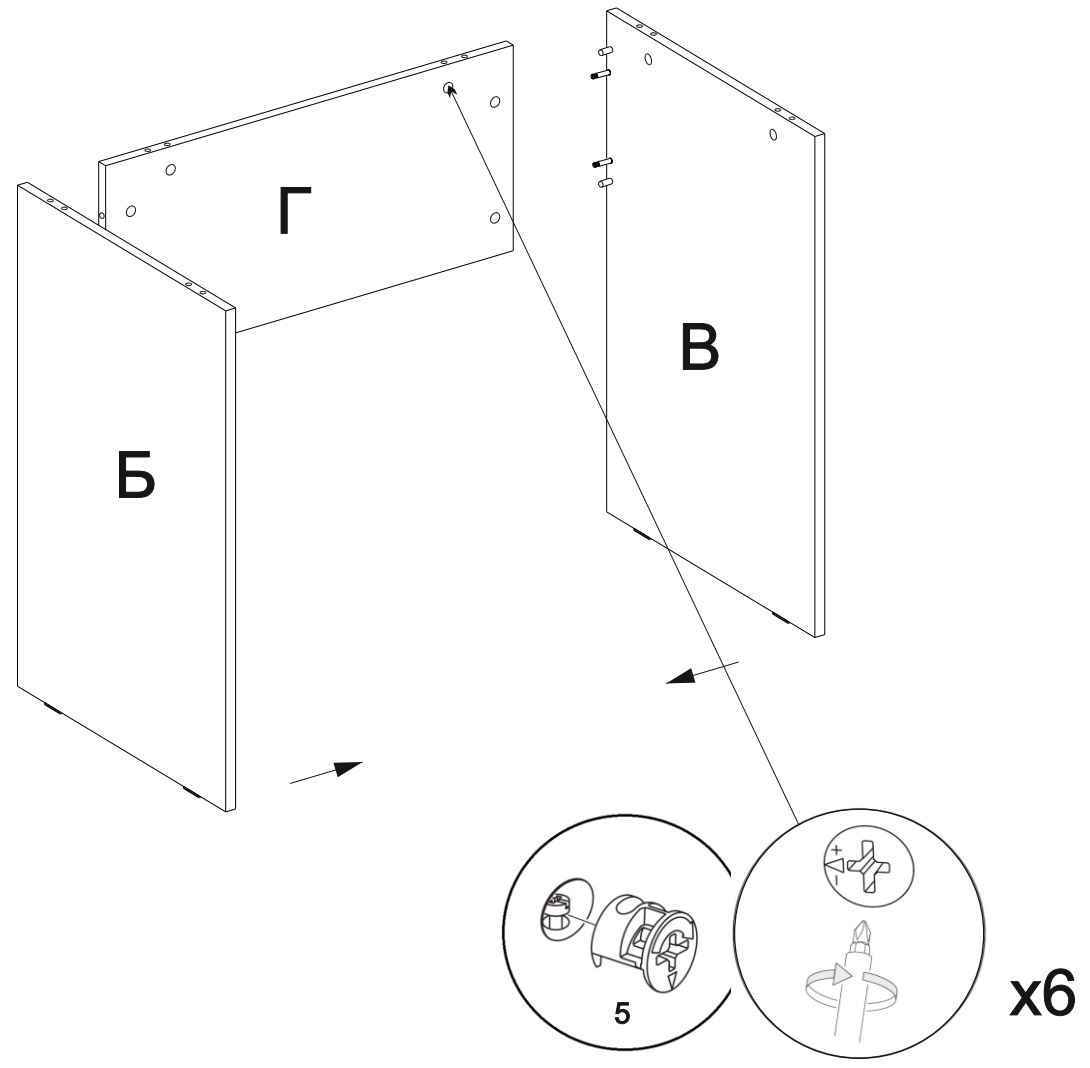

## Стол письменный ЛАЙТ

№	Наименование	Изображение	Кол-во
1	Гвоздь толевый 2x20		8
2	Заглушка эксцентрик		10
3	Подпятник пласт.		4
4	Стойка к эксцентрику (Дюбель )		10
5	Стяжка эксцентрика		10
6	Шкант		10

ВхШхГ  
(750x750x540)

№	Наименование детали	Позиция по рис.	Размер, мм.	Кол-во
1	Столешница	А	724x330x16	1
2	Опора левая	Б	300x120x16	3
3	Опора правая	В	300x120x16	3
4	Царга	Г	313x120x16	3

1

2

3

4