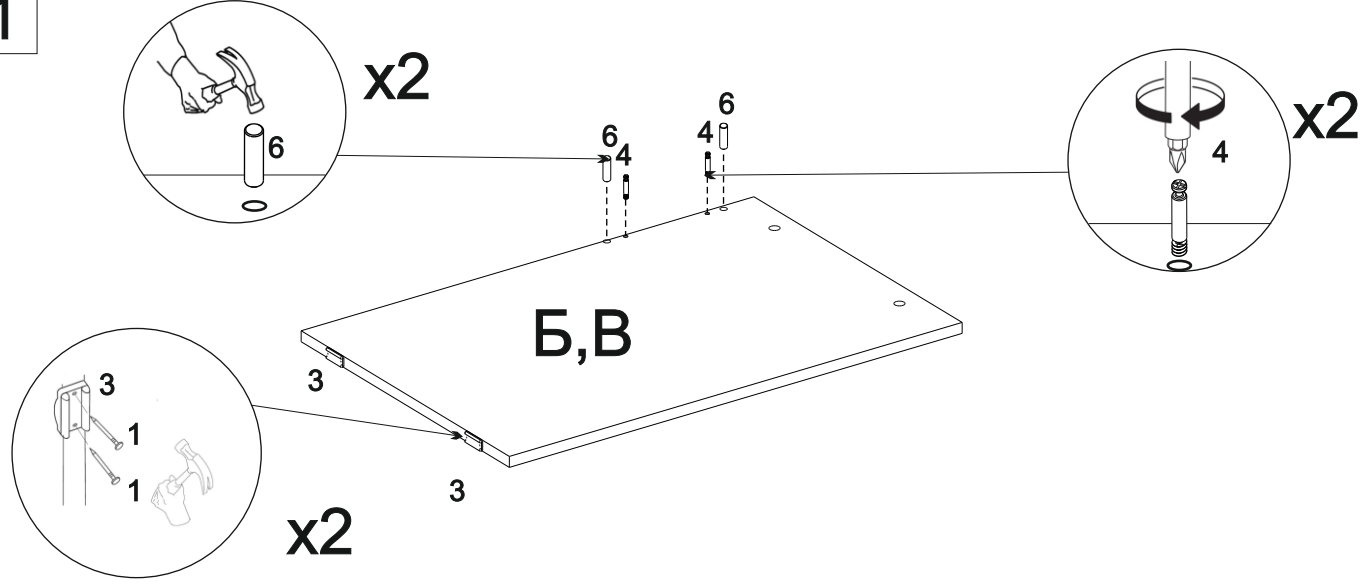

## Стол письменный ЛАЙТ

№	Наименование	Изображение	Кол-во
1	Гвоздь толевый 2x20		8
2	Заглушка эксцентрик		10
3	Подпятник пласт.		4
4	Стойка к эксцентрику (Дюбель )		10
5	Стяжка эксцентрика		10
6	Шкант		10

ВхШхГ  
(750x750x540)

№	Наименование детали	Позиция по рис.	Размер, мм.	Кол-во
1	Столешница	А	724x330x16	1
2	Опора левая	Б	300x120x16	3
3	Опора правая	В	300x120x16	3
4	Царга	Г	313x120x16	3

1

2

3

4